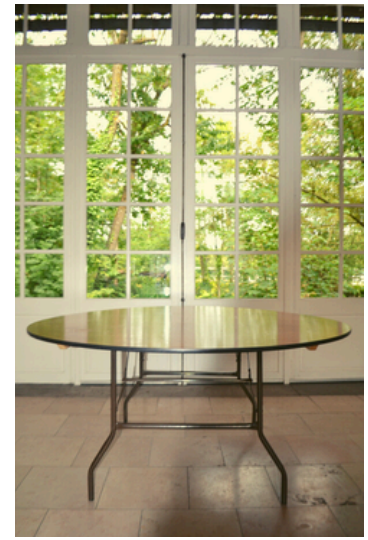

LE DOMAINE
D'ACHELLES

La signature de votre événement.

MOBILIER

4 bancs en bois rustiques

50 chaises
Auguste

42 chaises Émile

2 fauteuils vintages
1 place

1 Fauteuil rotin

10 Chilliennes

4 Fauteuils rotins

1 Fauteuil rotin 2 places

Banquette extérieur

8 Parasols
Blancs

2 Parasols
Colorés

2 Tables en bois rustique

11 Tables rondes
(170 cm de diamètre)